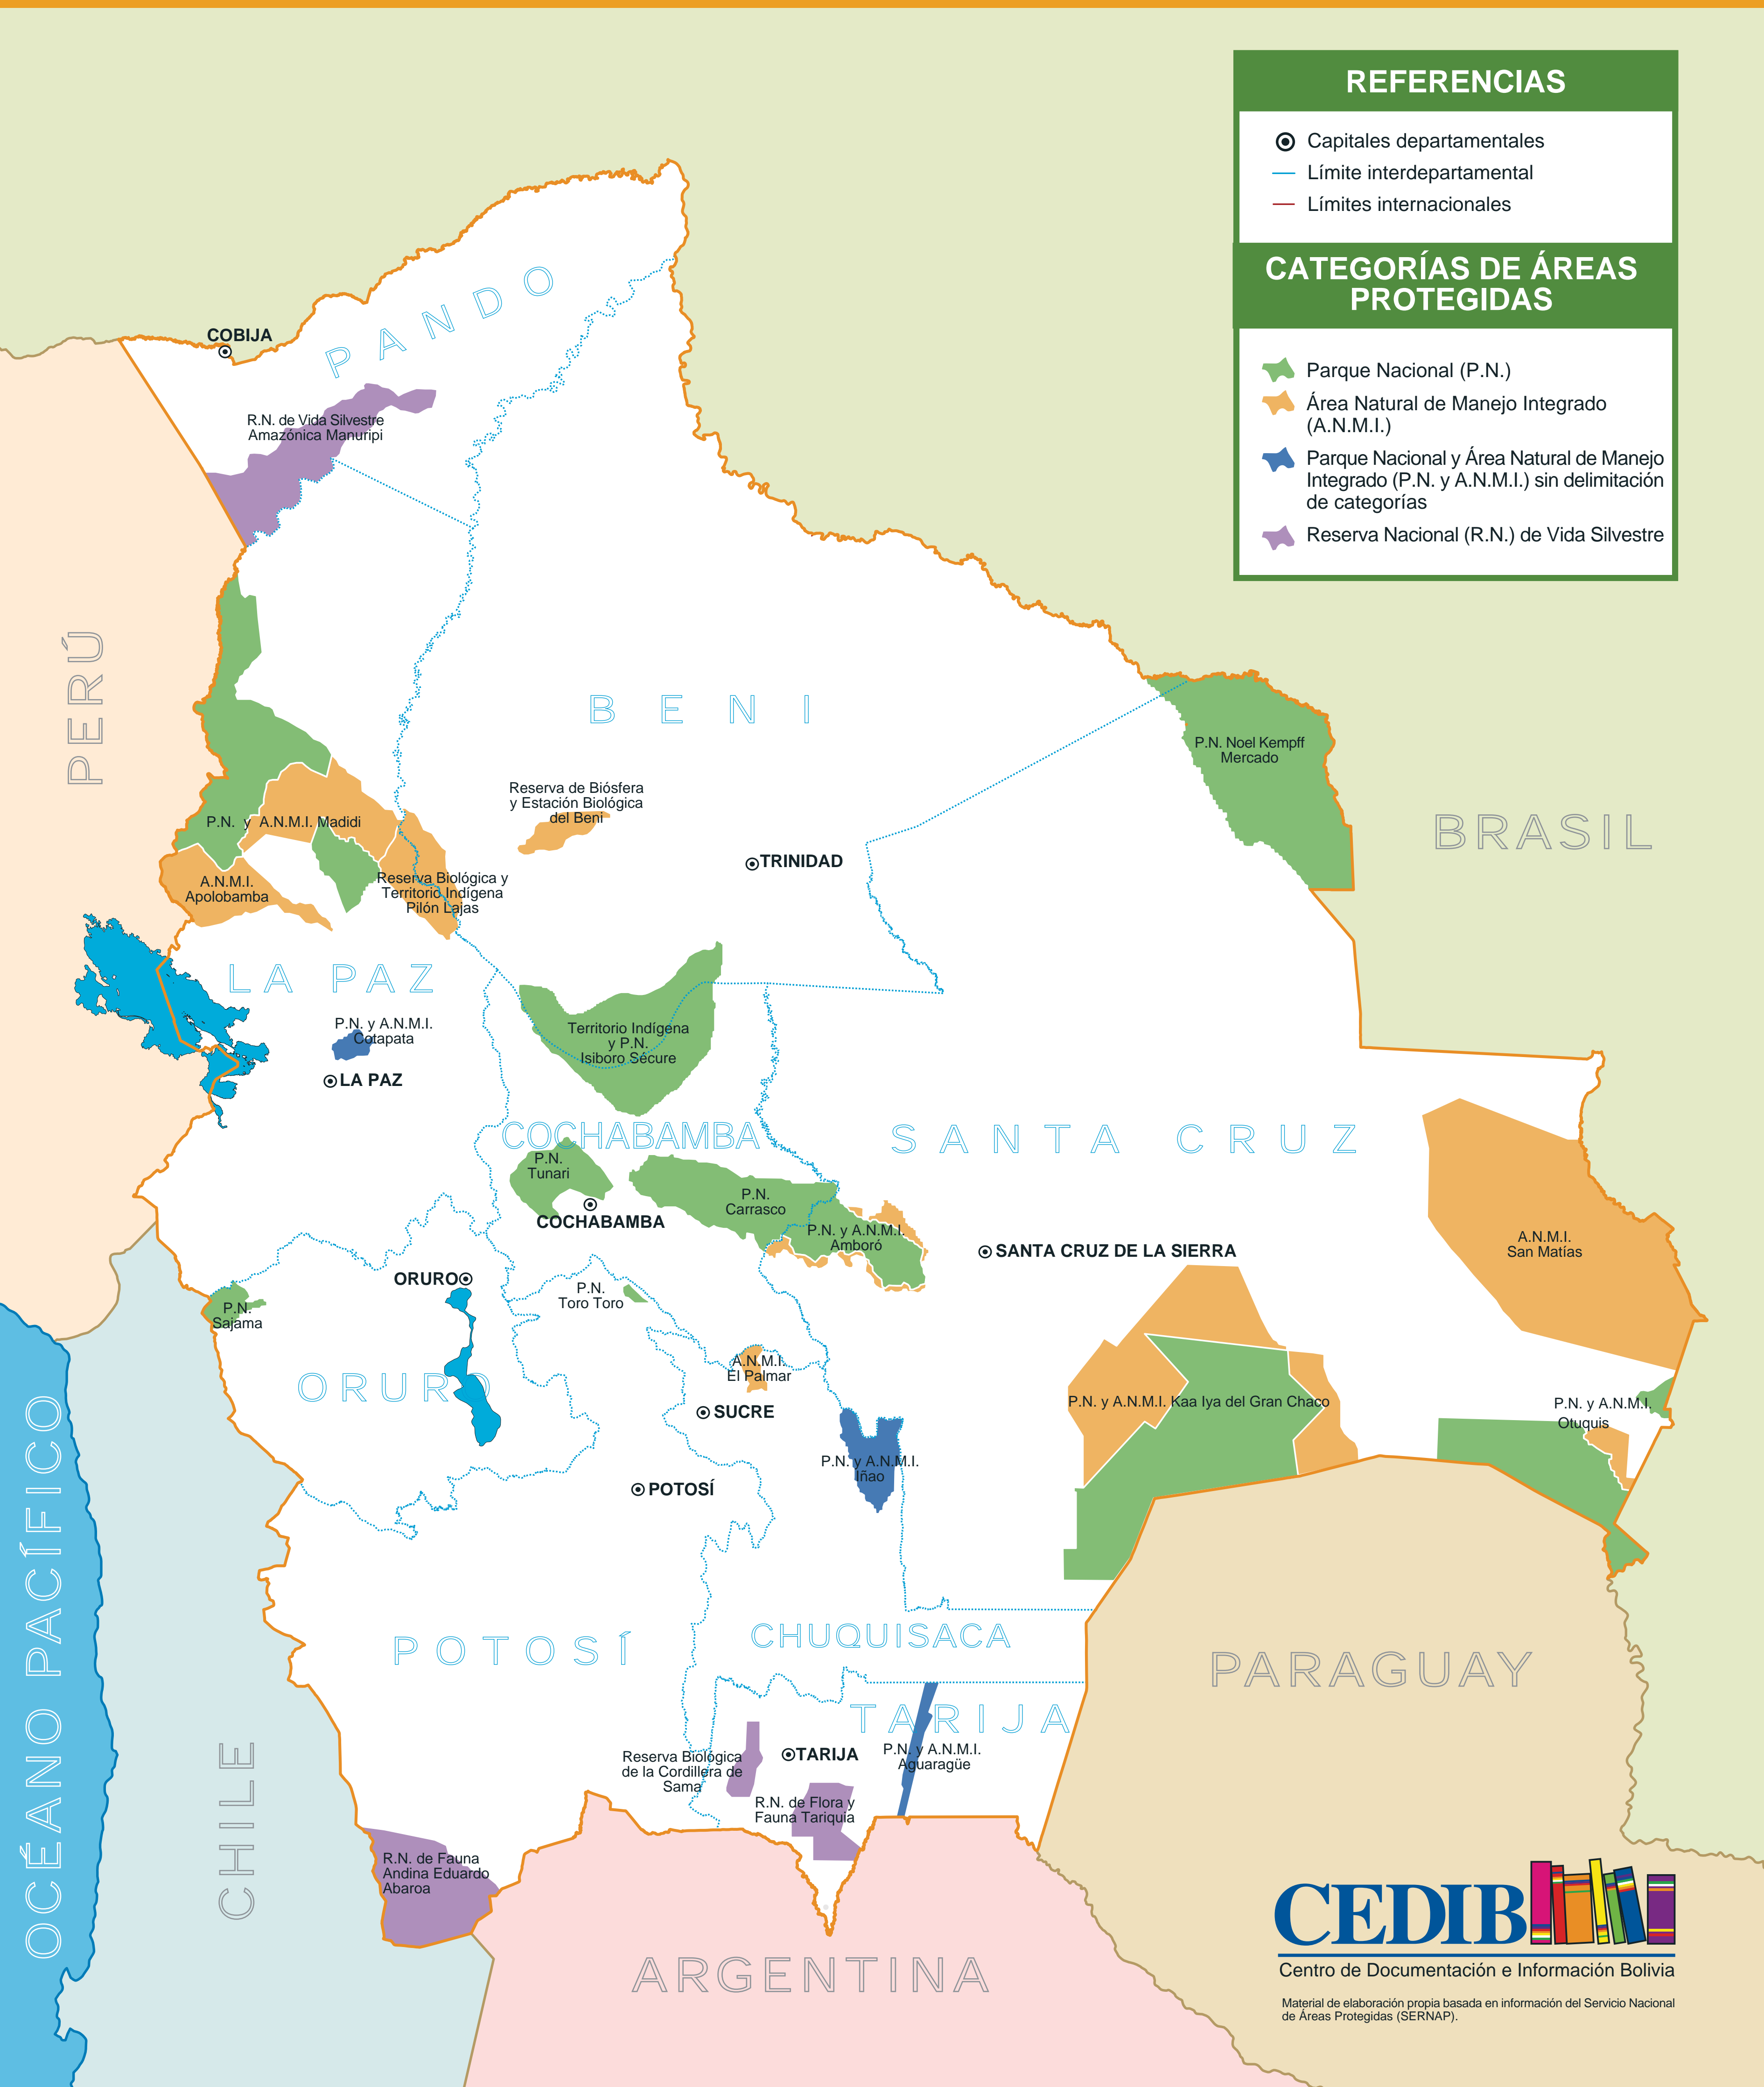

Áreas protegidas de interés nacional

REFERENCIAS

- ⊙ Capitales departamentales
- Límite interdepartamental
- Límites internacionales

CATEGORÍAS DE ÁREAS PROTEGIDAS

- Parque Nacional (P.N.)
- Área Natural de Manejo Integrado (A.N.M.I.)
- Parque Nacional y Área Natural de Manejo Integrado (P.N. y A.N.M.I.) sin delimitación de categorías
- Reserva Nacional (R.N.) de Vida Silvestre